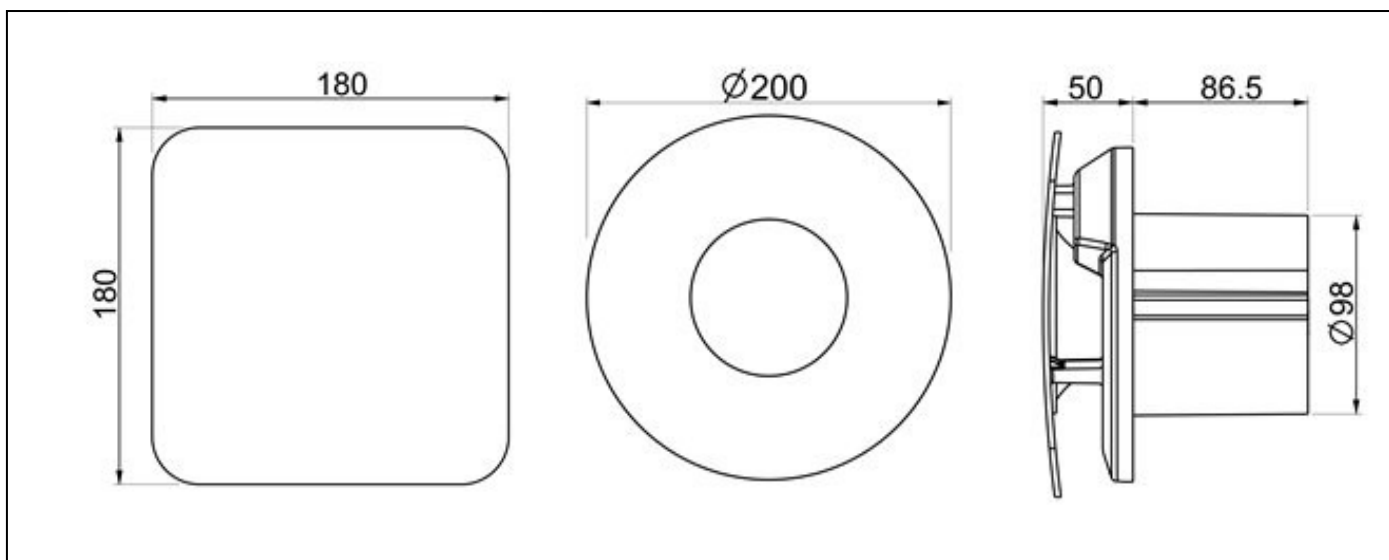

NHTR / NHTS 100mm

TYPBETECKNING	DESIGN	BESKRIVNING	ART NR	E.NR	EAN NR
NHTS	Fyrkantig	FUKTSENSOR ,TIMER	64513046	9303451	5011139077165
NHTR	Rund	FUKTSENSOR, TIMER	64513047	9303452	5011139077240

Mått (mm):

TEKNISKA DATA

ANTAL HASTIGHETER (STEG)	2
EFFEKT, W, STEG 1 / 2	6.7 / 7.7
KAPACITET(FID, m³/h), STEG 1 / 2	54 / 76
KAPACITET (FID, l/s) STEG 1 / 2	15 / 21
LJUDNIVÅ db(A) 3m, STEG 1 / 2	16 / 29
SPECIFIC FAN POWER (SFP) (W/l/s) STEG 1 / 2	0.45 / 0.37
GARANTI	2 ÅR
SPÄNNING	220-240V
IP-KLASS	IPX4
VIKT (KG)	0.65
ISOLATIONSKLASS	KLASS II

Tillbehör:

Väggenomföringskit 100 mm – E.nr: 9303424

300 mm väggenomföringsrör med vikbart galler för Nobø NHTS och NHTR.
Det vikbara gallret monteras enkelt från insidan.

Täckplatta NHTS / NHTR (200x200x7mm) – E.nr: 9303425